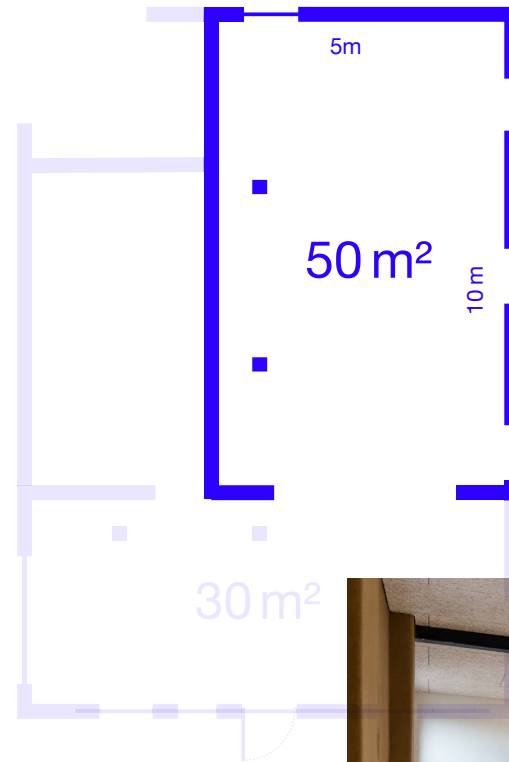

# Wiesenwinkel

150€/Tag

- > Bestuhlung bis 12 Personen
- > WLAN
- > Auf Anfrage:
  - Tische
  - Beamer
  - Soundboks
  - Metawall
  - Flipchart
  - Moderationsmaterial

- > Bestuhlung bis 300 Personen
- > 10x4,5m Bühne
- > 6,5x3,5m Kino Leinwand
- > WLAN