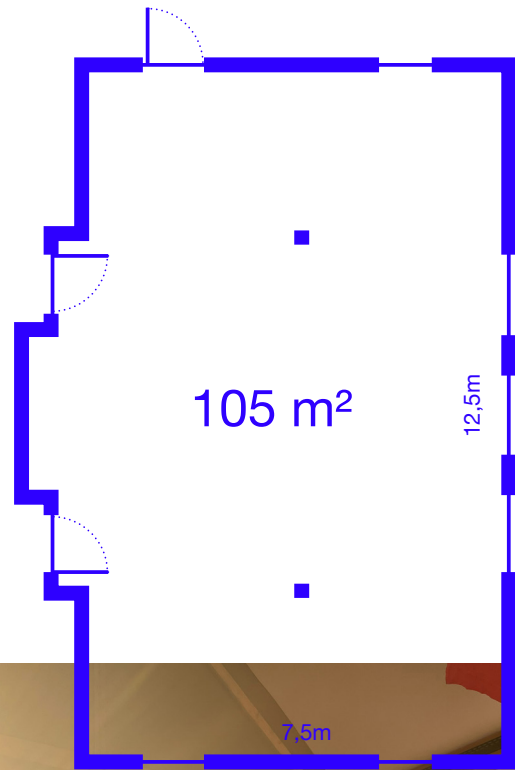

Weitblick

Als Yogaraum 150€/Tag

- > Eichenparkett mit Fußbodenheizung
- > Auf Anfrage:
  - 10 Yogamatten
  - Decken
  - Soundboks

Als Seminarraum 250€/Tag

- > Bestuhlung bis 60 Personen
- > WLAN
- > Auf Anfrage:
  - Tische
  - Beamer
  - Soundboks
  - Metawall
  - Flipchart
  - Moderationsmaterial